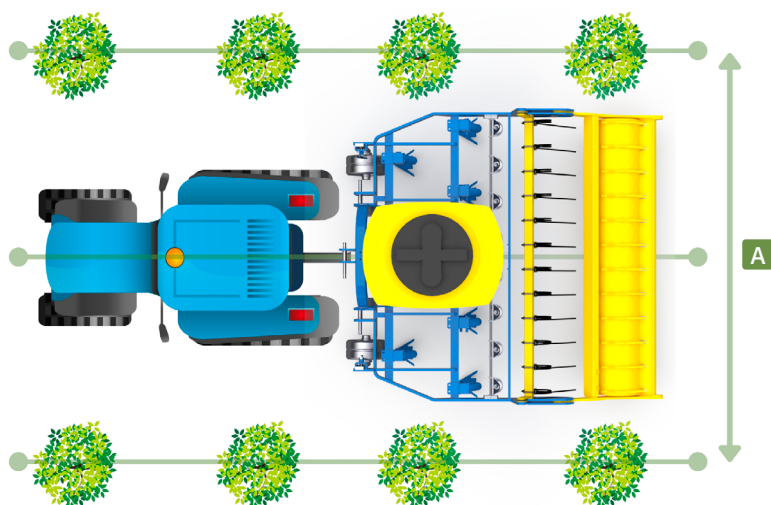

DESCRIZIONE PRODOTTO

La gamma SEMEX è costituita da seminatrici ad ancore ammortizzate adatte per impianti di vigneti e frutteti. Idonee per l'utilizzo in qualsiasi tipologia di terreno (in particolare roccioso) con profondità di lavoro da 5 a 15 cm. Distribuiscono in modo uniforme semi di ogni tipo, adattandosi a diverse dimensioni e miscele. I modelli SEMEX possono essere forniti con rulli compattatori di diverse tipologie.

EQUIPAGGIAMENTO STANDARD

- Attacco a 3 punti universale Cat.2
- Seminatrice elettropneumatica APV100 o APV120 compresa di kit di taratura.
- Il quadro comando versione APV 1.2 permette di gestire manualmente la velocità del ventilatore elettrico a 12V e i giri al minuto dell'albero di semina. (Opzionale quadro comando APV 5.2 per gestione totalmente automatica)
- **N.2 Alberi di semina per diverse tipologie di seme e miscugli**
- Pettine strigliatore mono fila regolabile
- Bocchette regolabili fra loro con limitatore di linea di semina esterna
- **Bocchette delimitatrici DX e SX per contenere i semi all'interno del filare**
- Apertura e chiusura delle bocchette manuale dal quadro comando (*Opzionale sensore di chiusura automatica*)
- Ancore ammortizzate in acciaio
- Ruotine di profondità.
- **E' possibile fornire solo il kit seminatrice da applicare su qualsiasi attrezzatura (vedi acc. N.4/5)**
- Protezioni antinfortunistiche

N.B: L'immagine è puramente indicativa e potrebbe non rispecchiare appieno le caratteristiche STANDARD del prodotto.

SCHEMA DI UTILIZZO

MODELLO	A (min - max)
SEMAX 1300	170 - 190 cm
SEMAX 1500	200 - 220 cm
SEMAX 1700	230 - 250 cm
SEMAX 1900	260 - 280 cm